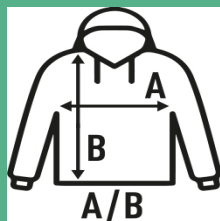

LADY KANGAROO SWEATSHIRT

Bluza dziewczęca z kapturem i kieszenią kangurkową z dopasowanymi sznurowadłami. Dostępne w 19 kolorach i od rozmiaru S do XXL. Również dla mężczyzny i dziecka. Ze względu na wyższy skład poliestrowy niektórzy z naszych klientów używają **białej bluzy do sublimacji**.

Szczegóły:

- Hooded sweatshirt.
- Sznurki w kolorze bluzy.
- Naszyta kieszeń-kangurka.
- Elastyczne ściągacze 2x1 u dołu rękawów i bluzy.
- 290 g/m² approx.
- 65% poliestru / 35% Bawełna
- GM: 61% algodon / 31% poliester / 8% viscosa
- AS: 67% algodon / 31% poliester / 2% viscosa

35% bawełna - 65% poliester. Gramagem: 290 g/m² approx.

Box/Box 25

Pack/Pack 25

SIZE/Size

EU	S	M	L	XL	XXL
Width	48 cm	50 cm	52 cm	54 cm	56 cm
Długość	66 cm	68 cm	70 cm	72 cm	74 cm